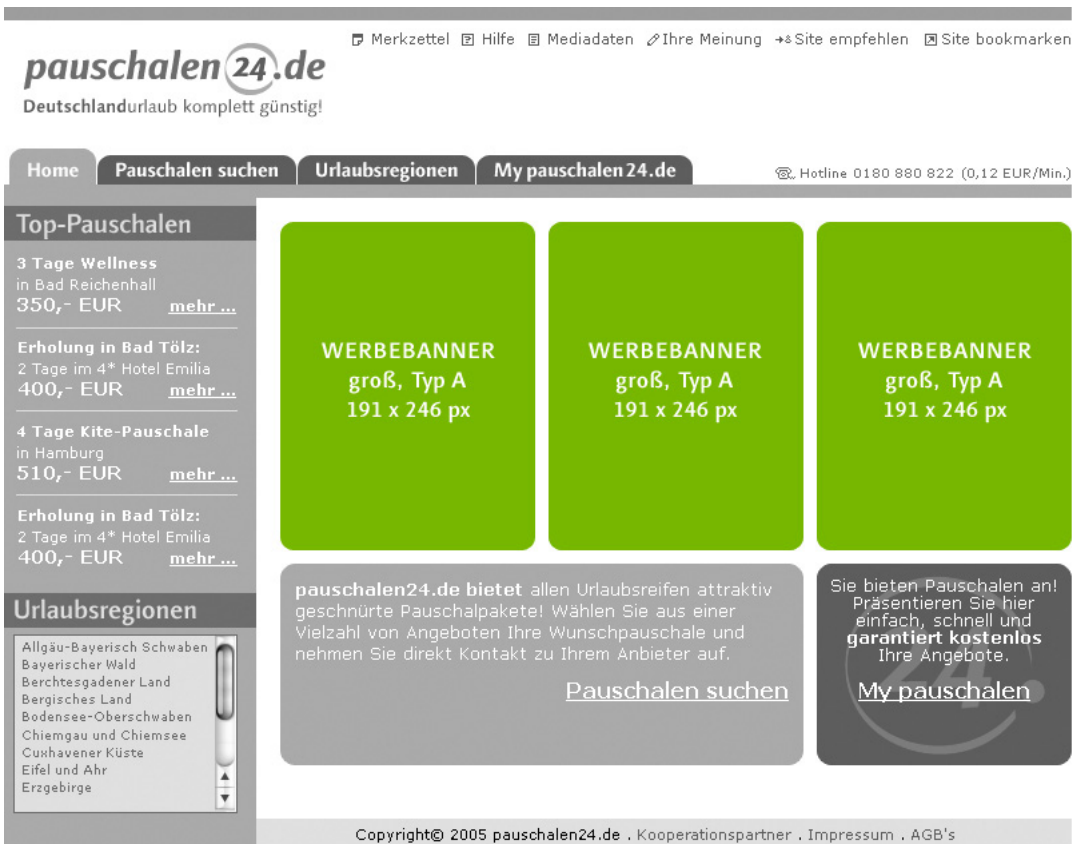

WERBEBANNER GROß Typ A

Der Werbebanner Groß bietet Ihnen die Möglichkeit Ihre Pauschale zusätzlich mit Bild auffällig und prominent zu platzieren.

Rubriken:

- Home

Größen & Preise:

Rubrik	Größe	Preis / Monat
Home	191 x 246 px	300,- EUR